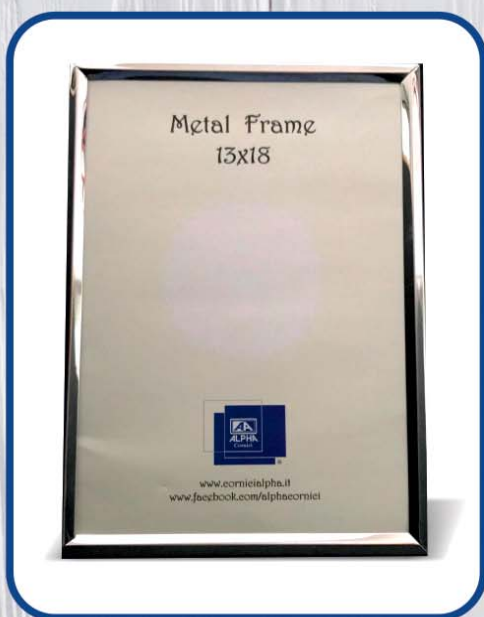

METAL FRAME / liscia

CODICE	FORMATO	IMBAL.	CODICE EAN
Mf07L	7x10	16	8019381106111
Mf09L	9x13	16	8019381106128
Mf10L	10x15	16	8019381106135
Mf13L	13x18	16	8019381106142
Mf15L	15X20	16	8019381106159
Mf20L	20x25	16	8019381106166

METAL FRAME / treccia

CODICE	FORMATO	IMBAL.	CODICE EAN
Mf07T	7x10	16	8019381106173
Mf09T	9x13	16	8019381106180
Mf10T	10x15	16	8019381106197
Mf13T	13x18	16	8019381106203
Mf15T	15X20	16	8019381106210
Mf20T	20x25	16	8019381106227

Confezionata con singola scatola pluriball e schienale in velluto