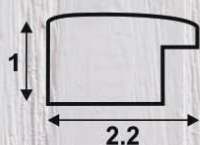

LINEA VENERE / cornice colorata

CODICE	FORMATO	IMBAL.	CODICE EAN
40n1015	10x15	24	8018381905603
40n1318	13x18	24	8019381401032
40n1520	15x20	24	8019381401049
40n1824	18x24	24	8019381401056
40n2025	20x25	24	8019381401063
40n2030	20x30	22	8019381401070
40n2130	21x29.7	22	8019381405740
40n2430	24x30	22	8019381401087
40n2525	25x25	22	8019381401094
40n2535	25x35	20	8019381401100
40n2835	28x35	20	8019381401117
40n3030	30x30	20	8019381401124
40n3040	30x40	20	8019381401131
40n3042	29.7x42	20	8019381401193
40n3045	30x45	20	8019381401148
40n3540	35x40	20	8019381401247
40n3545	35x45	10	8019381401315
40n3550	35x50	10	8019381401155
40n4040	40x40	10	8019381401162
40n4050	40x50	10	8019381401179
40n4060	40x60	10	8019381401186
40n5050	50x50	10	8019381401209
40n5060	50x60	10	8019381401216
40n5070	50x70	10	8019381401223
40n6080	60x80	6	8019381401230
40n70100	70x100	6	8019381401254

Colori:

Bianco - Nero - Giallo - Azzurro -
Fucsia - Rosa - Rosso - Blu Arancio -
Verde acido - Verde scuro - Noce Ciliegio - Frassino