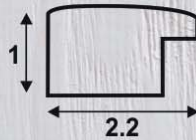

CODICE	FORMATO	IMBAL.	CODICE EAN
70n1015	10x15	24	8019381705840
70n1318	13x18	24	8019381701903
70n1520	15x20	24	8019381701910
70n1824	18x24	24	8019381701927
70n2025	20x25	24	8019381701934
70n2030	20x30	22	8019381701941
70n2130	21x29.7	22	8019381705765
70n2430	24x30	22	8019381701958
70n2535	25x35	20	8019381701972
70n3030	30x30	20	8019381701996
70n3040	30x40	20	8019381702009
70n3042	29.7x42	20	8019381702061
70n3045	30x45	20	8019381702016
70n3540	35x40	10	8019381702115
70n3545	35x45	10	8019381702184
70n3550	35x50	10	8019381702023
70n4050	40x50	10	8019381702047
70n4060	40x60	10	8019381702054
70n5060	50x60	10	8019381702085
70n5070	50x70	10	8019381702092
70n6080	60x80	6	8019381702108
70n70100	70x100	6	8019381702122