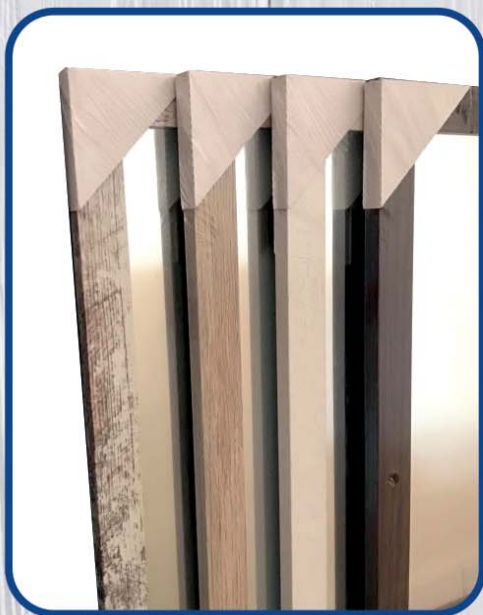

MIRROR FRAME / specchio 50x70

CODICE	FORMATO	IMBAL.	CODICE EAN
Sp5070	50x70	6	8019381905561

Colori:

Bianco - Noce - Shabby Bianco - Shabby Grigio